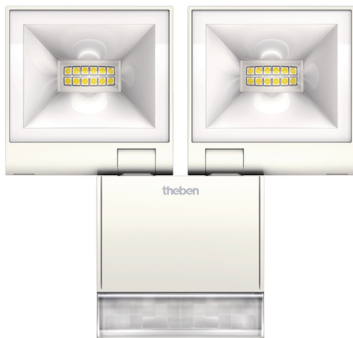

Описание

- LED-прожектор с датчиком движения.
- 2 LED-прожектора по 10Вт каждый (эквивалентен двум галогенным прожекторам по 140Вт).
- Прожектор может быть повёрнут на $\pm 20^\circ$ в горизонтальной плоскости и на 70° вниз.
- Уличное исполнение: IP55.
- Автоматическое управление освещением по фактору присутствия людей и уровню освещенности естественным светом.
- Угол зоны обнаружения 180° , дальность обнаружения 10 м.
- Зона обнаружения может быть ограничена с помощью накладок на линзу.
- Настраиваемая яркость LED.
- Ручное управление (различает короткое и продолжительное нажатие на клавишу выключателя-кнопки).
- Улучшенный радиатор для теплоотвода.
- Высокотехнологичная LED-матрица с высокой светоотдачей.
- Простой и быстрый монтаж "одной рукой".
- Заводские настройки подходят для большинства случаев использования.
- Настраиваемые порог срабатывания по освещенности и задержка отключения.
- Настройки могут быть изменены без специальных инструментов.

Технические характеристики

Номинальное напряжение	230 V AC
Частота	50 – 60 Hz
Энергопотребление в режиме ожидания	~0,4 W
Измерение освещенности	Смешанное измерение освещенности
Цвет	Белый
Релейный выход	Освещение
Тип монтажа	Настенный монтаж
Диапазон настройки яркости	2 – 200 lx
Мощность LED (световой поток)	2 x 840 lm
Цветовая температура	4000 K
Угол зоны обнаружения	180°
высота установки	1,8 – 2,5 m
Задержка отключения освещения	2 s-30 min
Дистанционно управляемый	–
Температура окружающей среды	$-20^\circ\text{C} \dots +45^\circ\text{C}$
Класс электрической защиты	I
Степень защиты	IP 55

Пример подключения

Зона обнаружения

Высота установки (A)	Head on to (r)	Диагональ (t)
2,5 m	3,5 m	10 m

Чертежи

Аксессуары

Corner angle 10 WH

- Артикул: 9070969
[Подробнее ► www.theben.de](http://www.theben.de)