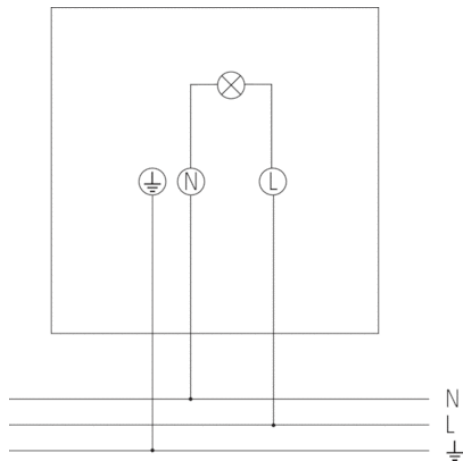

Описание

- LED-прожектор с датчиком движения.
- 2 LED-прожектора по 10Вт каждый (эквивалентен двум галогенным прожекторам по 140Вт).
- Прожектор может быть повёрнут на $\pm 20^\circ$ в горизонтальной плоскости и на 70° вниз.
- Уличное исполнение: IP55.
- Автоматическое управление освещением по фактору присутствия людей и уровню освещенности естественным светом.
- Угол зоны обнаружения 180° , дальность обнаружения 10 м.
- Зона обнаружения может быть ограничена с помощью накладок на линзу.
- Настраиваемая яркость LED.
- Ручное управление (различает короткое и продолжительное нажатие на клавишу выключателя-кнопки).
- Улучшенный радиатор для теплоотвода.
- Высокотехнологичная LED-матрица с высокой светоотдачей.
- Простой и быстрый монтаж "одной рукой".
- Заводские настройки подходят для большинства случаев использования.
- Настраиваемые порог срабатывания по освещенности и задержка отключения.
- Настройки могут быть изменены без специальных инструментов.

Технические характеристики

Номинальное напряжение	230 V AC
Частота	50 – 60 Hz
Энергопотребление в режиме ожидания	~0,4 W
Измерение освещенности	Смешанное измерение освещенности
Цвет	Белый
Релейный выход	Освещение
Тип монтажа	Настенный монтаж
Диапазон настройки яркости	2 – 200 lx
Мощность LED (световой поток)	2 x 840 lm
Цветовая температура	4000 K
Угол зоны обнаружения	180°
высота установки	1,8 – 2,5 m
Задержка отключения освещения	2 s-30 min
Дистанционно управляемый	–
Температура окружающей среды	$-20^\circ\text{C} \dots +45^\circ\text{C}$
Класс электрической защиты	I
Степень защиты	IP 55

Пример подключения

Зона обнаружения

Высота установки (A)	Head on to (r)	Диагональ (t)
2,5 m	3,5 m	10 m

Чертежи

Аксессуары

Corner angle 10 WH

- Артикул: 9070969
[Подробнее ► www.theben.de](http://www.theben.de)