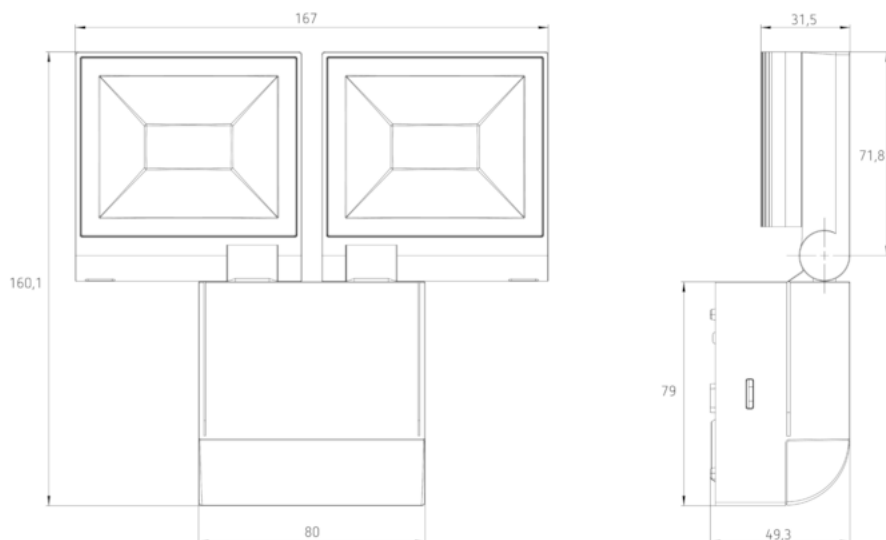

Пример подключения

Зона обнаружения

Высота установки (A)	Head on to (r)	Диагональ (t)
2,5 m	3,5 m	10 m

Чертежи

Аксессуары

Corner angle 10 WH

- Артикул: 9070969
[Подробнее ► www.theben.de](http://www.theben.de)