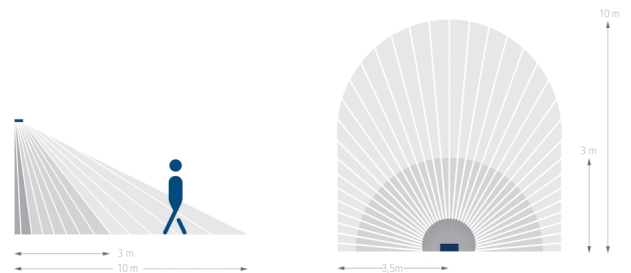

Описание

- LED-прожектор с датчиком движения.
- 2 LED-прожектора по 10Вт каждый (эквивалентен двум галогенным прожекторам по 140Вт).
- Прожектор может быть повёрнут на $\pm 20^\circ$ в горизонтальной плоскости и на 70° вниз.
- Уличное исполнение: IP55.
- Автоматическое управление освещением по фактору присутствия людей и уровню освещенности естественным светом.
- Угол зоны обнаружения 180° , дальность обнаружения 10 м.
- Зона обнаружения может быть ограничена с помощью накладок на линзу.
- Настраиваемая яркость LED.
- Ручное управление (различает короткое и продолжительное нажатие на клавишу выключателя-кнопки).
- Улучшенный радиатор для теплоотвода.
- Высокотехнологичная LED-матрица с высокой светоотдачей.
- Простой и быстрый монтаж "одной рукой".
- Заводские настройки подходят для большинства случаев использования.
- Настраиваемые порог срабатывания по освещенности и задержка отключения.
- Настройки могут быть изменены без специальных инструментов.

Технические характеристики

Номинальное напряжение	230 V AC
Частота	50 – 60 Hz
Энергопотребление в режиме ожидания	~0,4 W
Измерение освещенности	Смешанное измерение освещенности
Цвет	Белый
Релейный выход	Освещение
Тип монтажа	Настенный монтаж
Диапазон настройки яркости	2 – 200 lx
Мощность LED (световой поток)	2 x 840 lm
Цветовая температура	4000 K
Угол зоны обнаружения	180°
высота установки	1,8 – 2,5 m
Задержка отключения освещения	2 s-30 min
Дистанционно управляемый	–
Температура окружающей среды	$-20^\circ\text{C} \dots +45^\circ\text{C}$
Класс электрической защиты	I
Степень защиты	IP 55

Пример подключения

Зона обнаружения

Высота установки (A)	Head on to (r)	Диагональ (t)
2,5 m	3,5 m	10 m

Чертежи

Аксессуары

Corner angle 10 WH

- Артикул: 9070969
[Подробнее ► www.theben.de](http://www.theben.de)